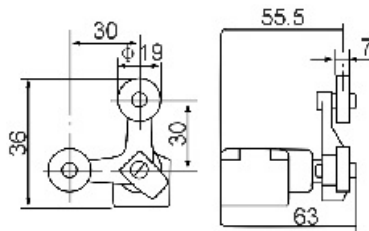

LXP1-404/T